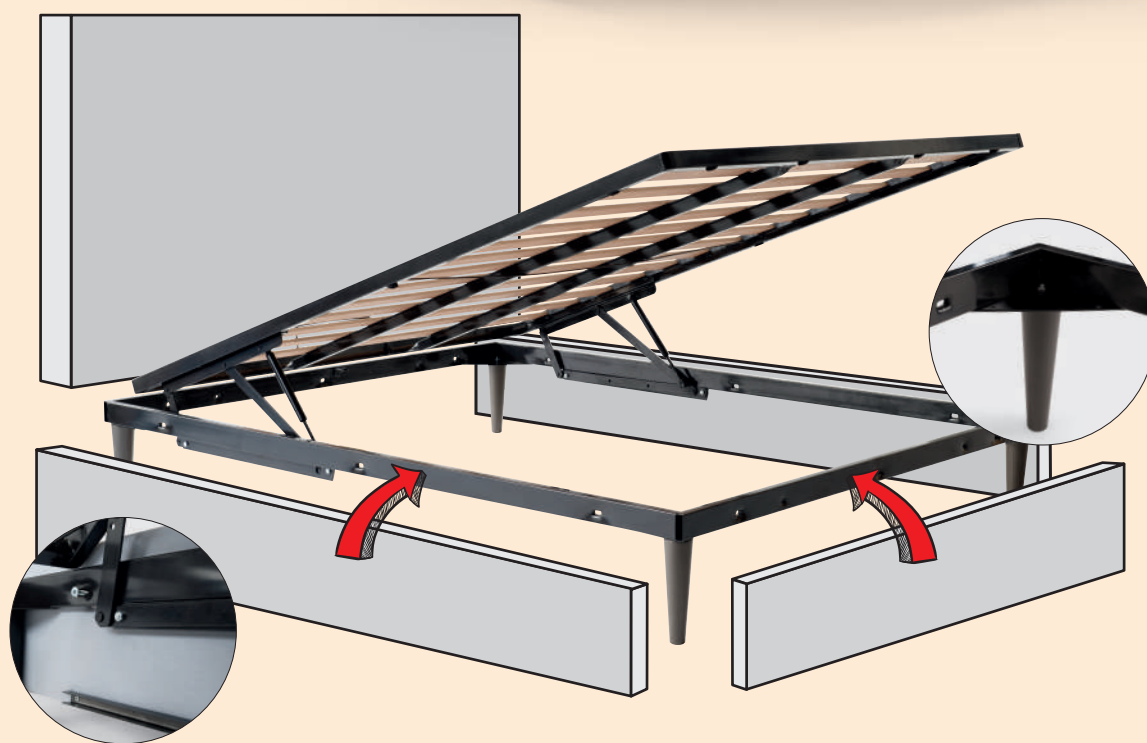

COSTRUITI PER DURARE

Sai cosa contraddistingue i letti Nefi Italia?
La **QUALITÀ** e la speciale
STRUTTURA AUTOPORTANTE.

I piedini, la fascia giroletto, la testata,
gli accessori meccanici sono saldamente
connessi con il perimetro metallico della rete.
Per questo un letto Nefi Italia
resta perfetto tanto, tanto più a lungo...

- ✓ Struttura portante in ferro. Doppia barra centrale di sostegno per rafforzare ulteriormente la rete.
- ✓ Piedini avvitati direttamente alla struttura, che così diventa autoportante. Il peso viene scaricato direttamente a terra.
- ✓ Doghe in faggio di 68 mm. Resistenza e comfort, insieme.
- ✓ Tutta l'imbottitura è saldamente ancorata alla rete autoportante, che rappresenta il cuore del letto e ne garantisce la durata.

NEFI
ITALIA SINCE 1965

Made in Italy

WWW.NEFIITALIA.IT